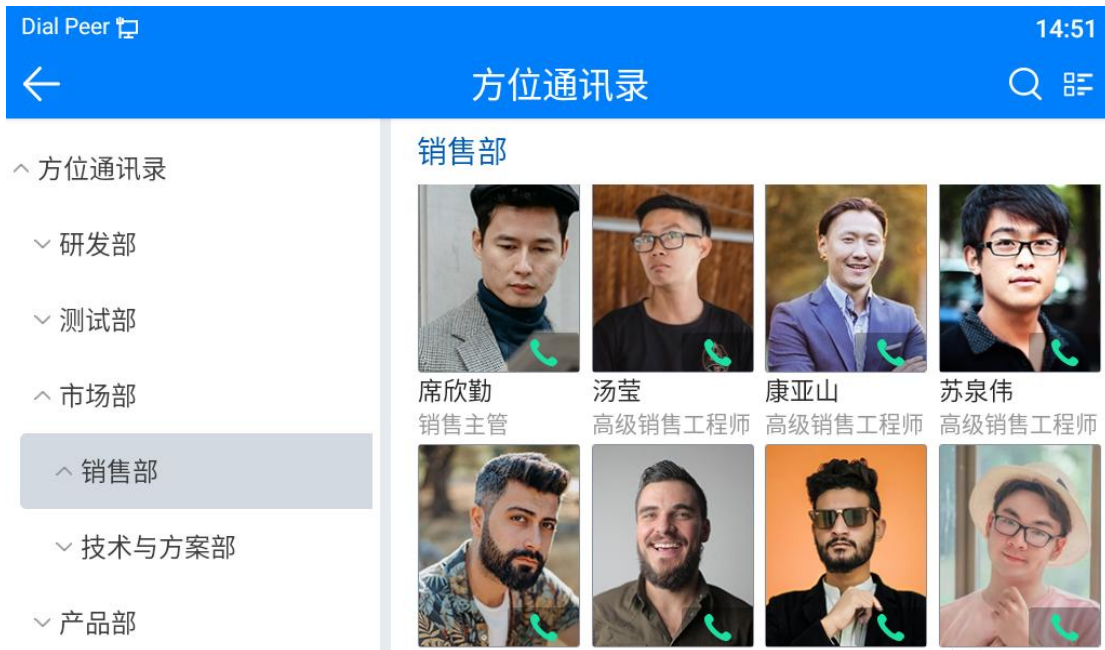

设置实现: 进入 LDAP 电话本，话机默认列表显示，可点击右上角图标切换至卡片显示