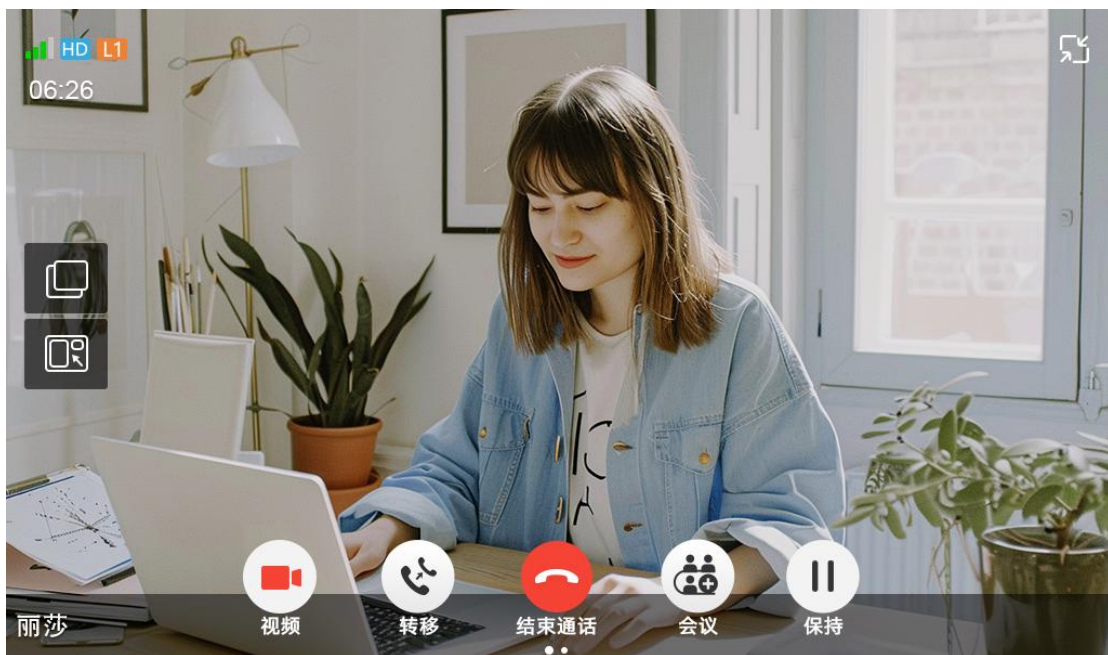

## 5. 支持指定通话视频画面显示格式

**功能描述:** 支持话机设置通话视频画面显示全屏/非全屏

**设置实现:**

通过设置配置参数调整视频画面显示效果

配置项: Default video mode =

配置值:

值为 0 时话机接通视频非全屏组合显示 (图片为模拟效果)

值为 1 时话机接通视频全屏组合显示 (图片为模拟效果)

值为 2 时话机接通视频全屏仅显示对端（图片为模拟效果）