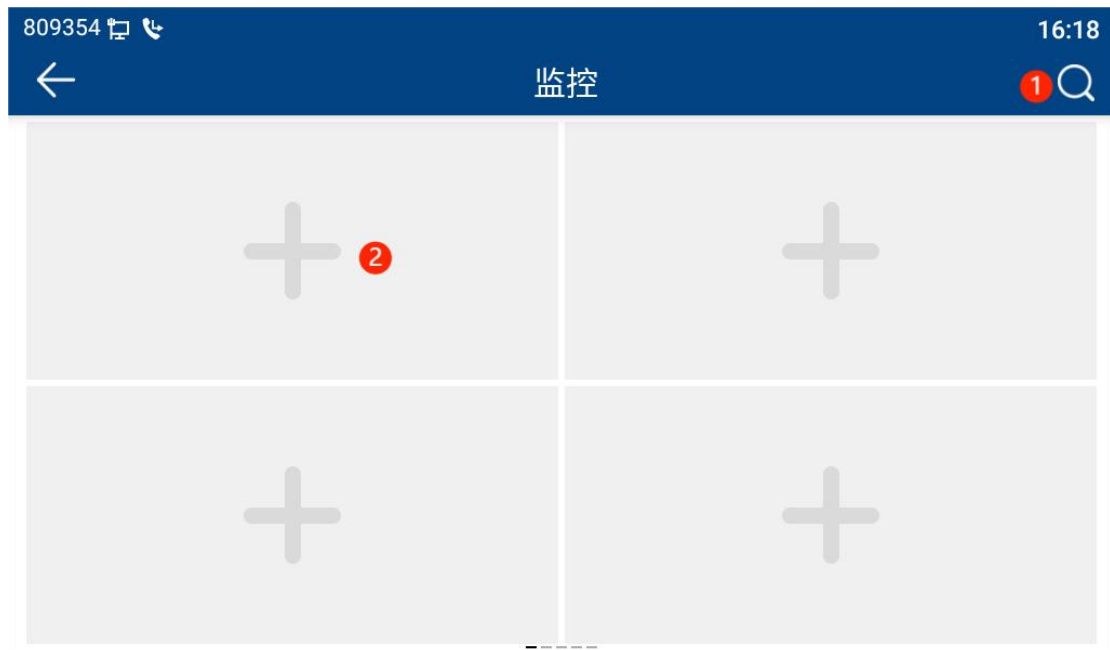

## 7. 支持四宫格浏览摄像头视频

**功能描述:** 话机支持同时浏览四路视频画面

**设置实现:**

(1) 在应用界面选择监控 APP 进入

(2)可选择①自动搜索附近摄像头设备, 或②手动添加附近摄像头设备