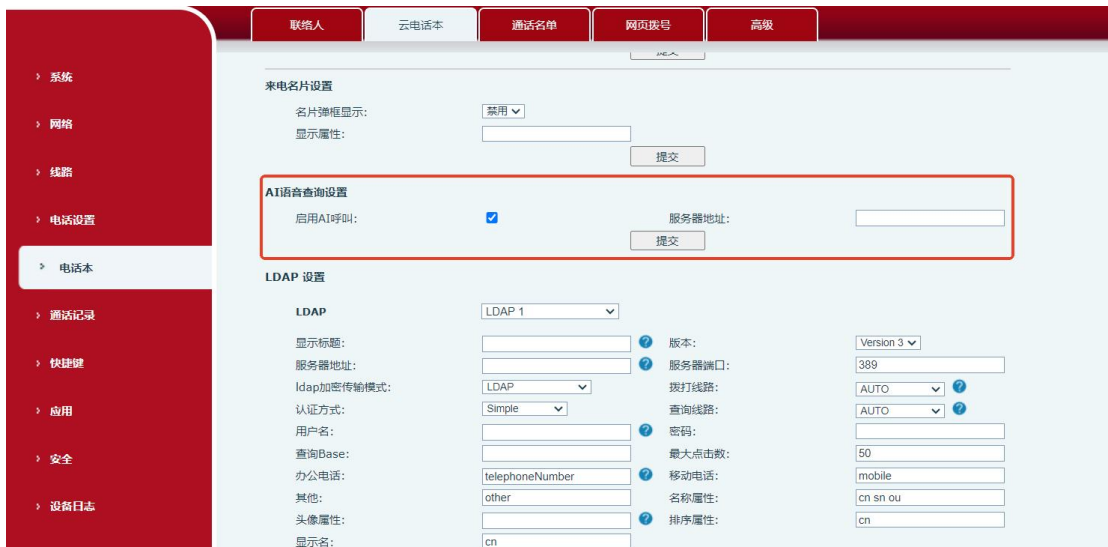

### 4.4 已知问题列表

1. 该版本新增防降级机制，设备升级至 2.6.10.2345 版本后，将不支持降级至 2.6.10.859 及以下版本

#### 1. 新增 AI 语音电话本功能

**功能描述：**支持话机通过语音搜索联系人名称查询联系人信息

**设置方式:** 进入话机网页【电话本】-【云电话本】-【AI 语音查询设置】中填入 AI 语音服务器地址, 并启用 AI 呼叫后即可在拨号盘或快捷键中选择查询联系人