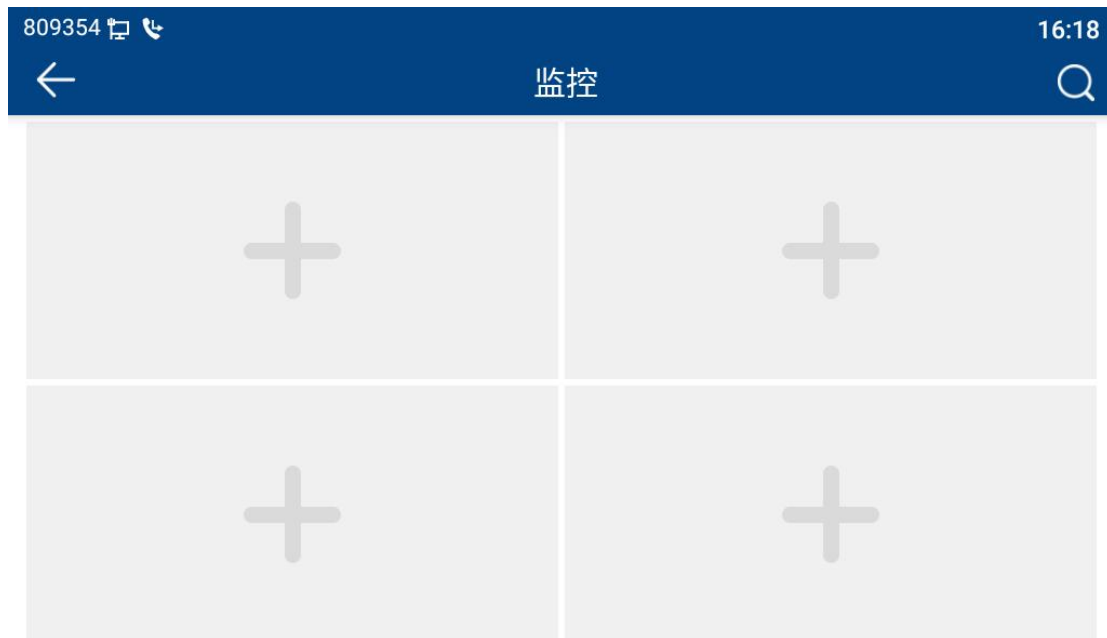

7. 支持四宫格浏览摄像头视频

功能描述: 话机支持同时浏览四路视频画面

设置实现:

(1) 在应用界面选择监控 APP 进入