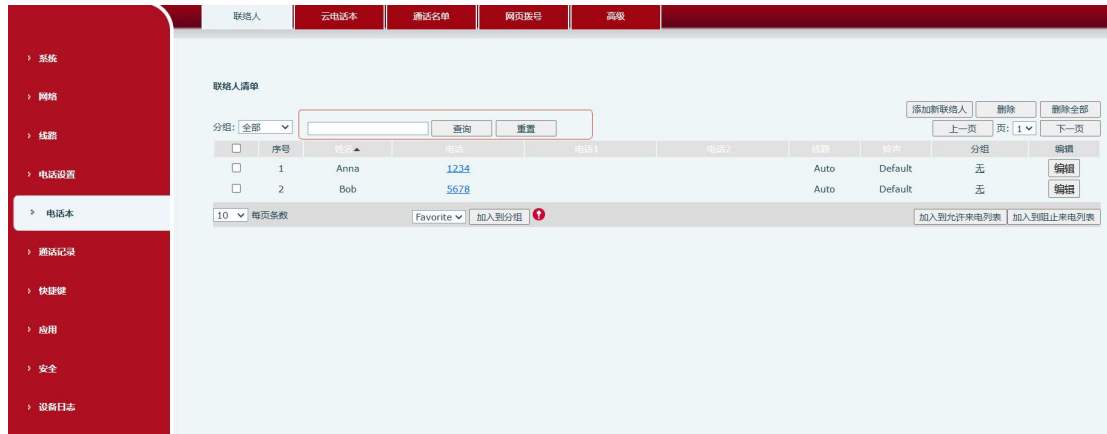

3.4 新增功能描述

1. 网页电话本添加搜索功能

功能描述: 支持话机网页搜索电话本内联系人

设置实现: 无需设置，输入联系人搜索即可